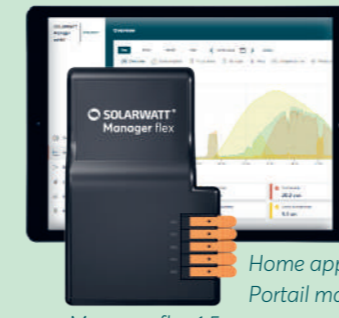

Testés et certifiés contre les intempéries :

SOLARWATT INVERTER VISION

Onduleur solaire hybride monophasé ou triphasé

Optimiser la performance de votre installation solaire.

- Onduleur hybride pour convertir et stocker votre production solaire.
- Configurable sur différentes orientations de toitures et sur une installation déjà existante avec micro-onduleurs.
- Sortie back-up : possibilité d'alimentation en cas de coupure réseau.
- Installation en intérieur ou extérieur (IP65) et accès écran digital.
- Sécurité renforcée avec la détection d'arc électrique (AFCI).

SOLARWATT BATTERY VISION

Système de stockage designed by BMW group

Votre propre électricité disponible jours et nuits.

- Batterie puissante avec 100% de capacité de stockage utilisable.
- Charge et décharge rapide pour optimiser l'utilisation de votre surplus solaire.
- Modulable à tout moment avec des packs de 2.6 kWh empilables.
- Normes de sécurité maximales et garantie extensible jusqu'à 20 ans.

SOLARWATT MANAGER FLEX 1.5

Gestionnaire d'énergie et son application de supervision

Le coeur de votre système solaire.

- Gestionnaire d'énergie intelligent pour optimiser les flux énergétiques.
- Ajuste la consommation des appareils domestiques (électroménager, PAC, borne de charge véhicule électrique...) selon votre production.
- Autoconsommation maximale pour réduire vos factures électriques.
- Suivi des données en temps réel, accès aux historiques et statistiques, et contrôle à distance grâce à l'interface Solarwatt.