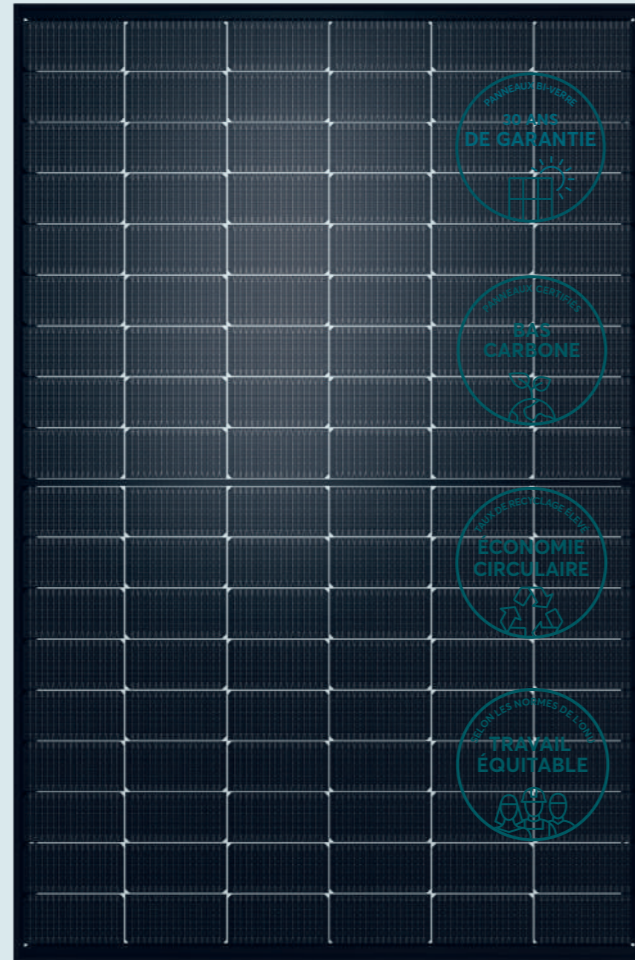

SOLARWATT PANEL VISION

Panneaux solaires bi-verre haut de gamme

Des panneaux pour plusieurs générations.

- Panneaux solides et fiables : garantie produit 30 ans.
- Puissance durable : garantie performance 30 ans.
- Sécurité certifiée : résistance au feu la plus élevée.
- Fabrication dans le respect des normes environnementales et sociales les plus élevées.

Testés et certifiés contre les intempéries :